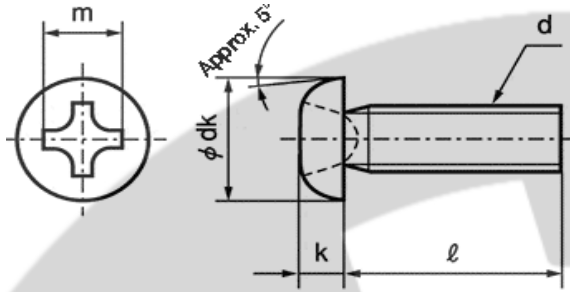

CATALOGUE NUMBER: **R6jA14**

PAN PHILIPS MACHINE SCREW

JIS B1111

AINI 316 A4

Parameter ↓	Size →	M1.6x0.35	M2x0.4	M2.5x0.45	M3x0.5	M4x0.7	M5x0.8	M6x1.0	M8x1.25
Head Dia (dk)	Max	3.00	3.50	4.50	5.50	7.00	9.00	10.50	14.00
	Min	2.60	3.10	4.10	5.00	6.50	8.40	9.80	13.20
Head Thickness (k)	Max	1.10	1.40	1.80	2.15	2.75	3.45	4.10	5.40
	Min	0.90	1.20	1.60	1.85	2.45	3.15	3.70	5.00
Drive Bit		PH0	PH0	PH1	PH2	PH2	PH2	PH3	PH3